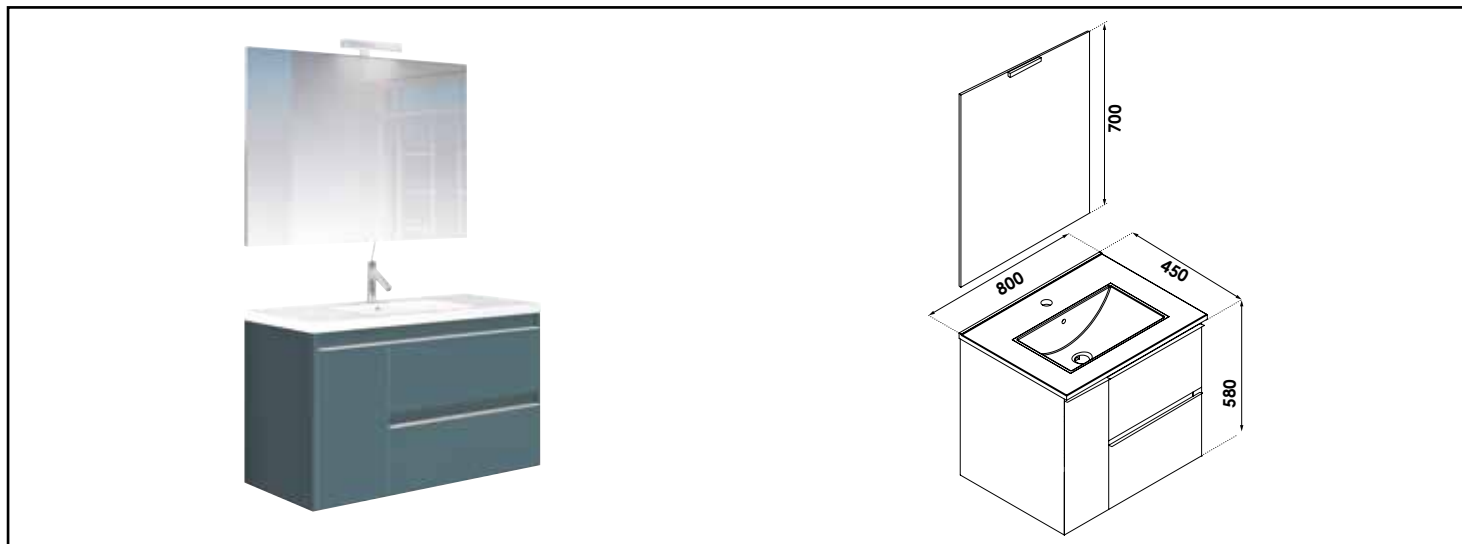

# MEUBLE COMPLET BOSTON AVEC MIROIR SUSPENDUS - LARG. 80CM - COLORIS BLEU PAON

■ MEUBLE LIVRÉ PRÉ-MONTÉ AVEC MIROIR ET APPLIQUE LED

■ TIROIRS À OUVERTURE TOTALE

■ FERMETURE RALENTIE

## CARACTÉRISTIQUES

Dimensions : Largeur : 80cm x Profondeur : 45cm x Hauteur : 58cm  
 Corps de meuble avec vide sanitaire  
 Plan céramique blanc extra-plat, épaisseur : 18mm  
 2 tiroirs et 1 porte en panneau de particules à ouverture totale et fermeture amortie  
 1 miroir simple à suspendre avec spot LED classe 2 IP44, hauteur : 70cm  
 2 points de fixation murale  
 Ecotaxe en sus